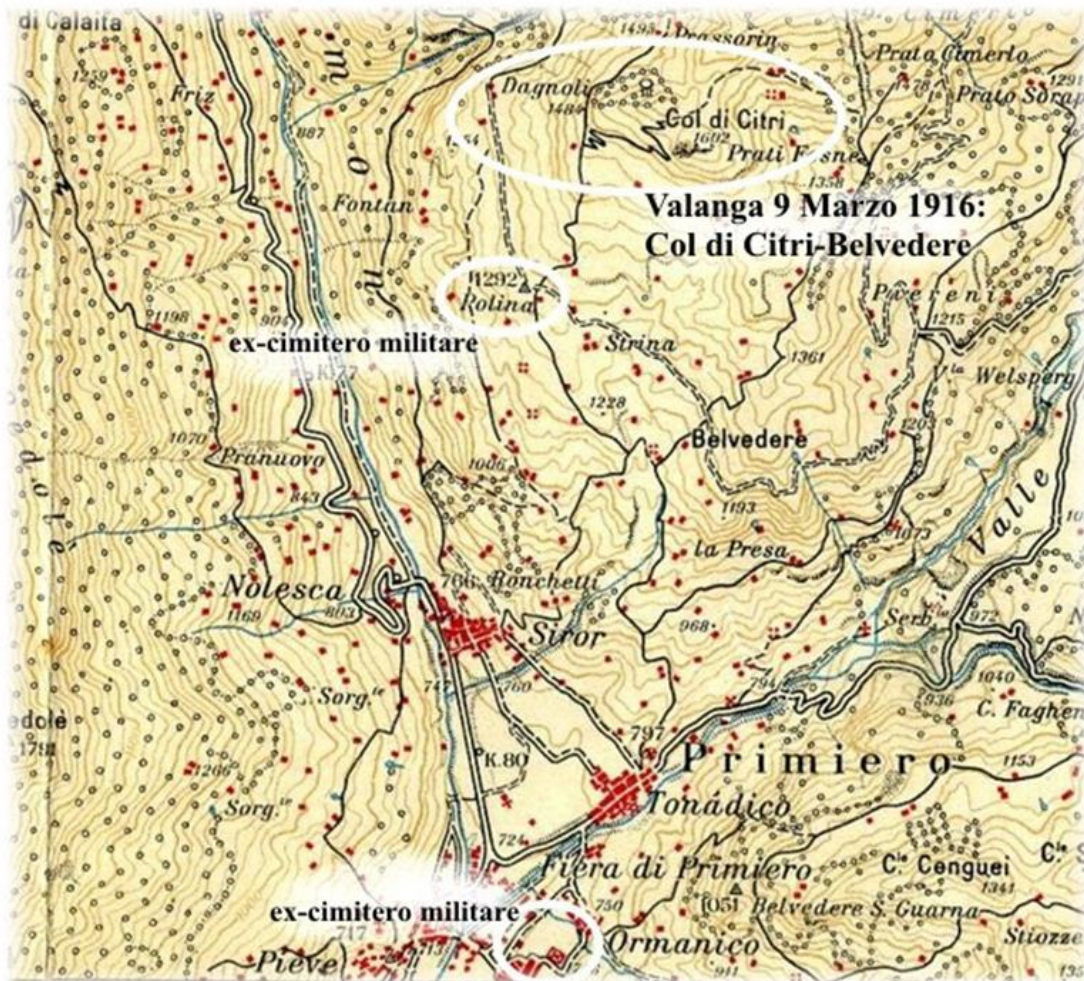

Caduti valanga Col dei Cistri-Belvedere (Val Vecchia) 9 Marzo 1916

Tutti i diritti riservati: è vietata la riproduzione, anche parziale, dei contenuti (compresi files in pdf) e foto del sito senza l'autorizzazione esplicita del proprietario
In **rosso** son segnati date o luoghi errati o dati in verifica

I militari appartenevano al 2° Regg. Bersaglieri ed al 31° Regg. Fanteria. Numero vittime: 82. Questa valanga venne erroneamente identificata come valanga del Belvedere, ma in realtà avvenuta poco lontano a Col dei Cistri (erroneamente chiamato sulle mappe Citri). I militari furono inizialmente sepolti in un cimitero improvvisato in località Polina, poi al Cimitero di Pieve di Transacqua (Comune di Fiera di Primiero). Infine traslati al Sacrario di Feltre: tra questi però solo alcuni caduti furono traslati al Sacrario con nome e cognome; tutti i restanti furono sepolti come ignoti.

In **verde** sono contrassegnati i militari che al Cimitero di Fiera di Primiero avevano tomba con nome e cognome

2° Regg. Bersaglieri

1. **ALBRICI Marziale** (Albricci al Cimitero di Fiera di Primiero, tomba n.52)
   Albo dei Caduti: da Brescia (d.m. di Brescia), Sottotenente 2° Regg. Bersaglieri, morto il 09/03/1916 in **Val Cismon** in seguito a caduta di valanga
   Atto di morte Comune di Brescia, anno 1916 Parte II Serie C, n.50: Sottotenente 2° Regg. Bersaglieri 1ª Compagnia, morto il 09/03/1916 in Alta Val Vecchia, per valanga, sepolto nella regione di Monte Belvedere
2. **AUDIBUSSIO Giuseppe**
   Albo dei Caduti: da Cuornè (d.m. di Ivrea), Soldato 2° Regg. Bersaglieri, morto il 09/03/1916 in **Val Cismon** in seguito a caduta di valanga
3. **BENCIVENGA Antimo** (Bentivegna Antonio al Cimitero di Fiera di Primiero tomba n.265)
   Albo dei Caduti: da Frattamaggiore (d.m. di Aversa), Soldato 2° Regg. Bersaglieri, morto il 09/03/1916 **sul Monte Pasubio** in seguito a caduta di valanga
4. **BIANCHETTI Ettore** (al Cimitero di Fiera di Primiero tomba n.315)
   Albo dei Caduti: da Rieti (d.m. di Orvieto), Soldato 2° Regg. Bersaglieri, morto il 09/03/1916 nel Vallone del Diavolo in