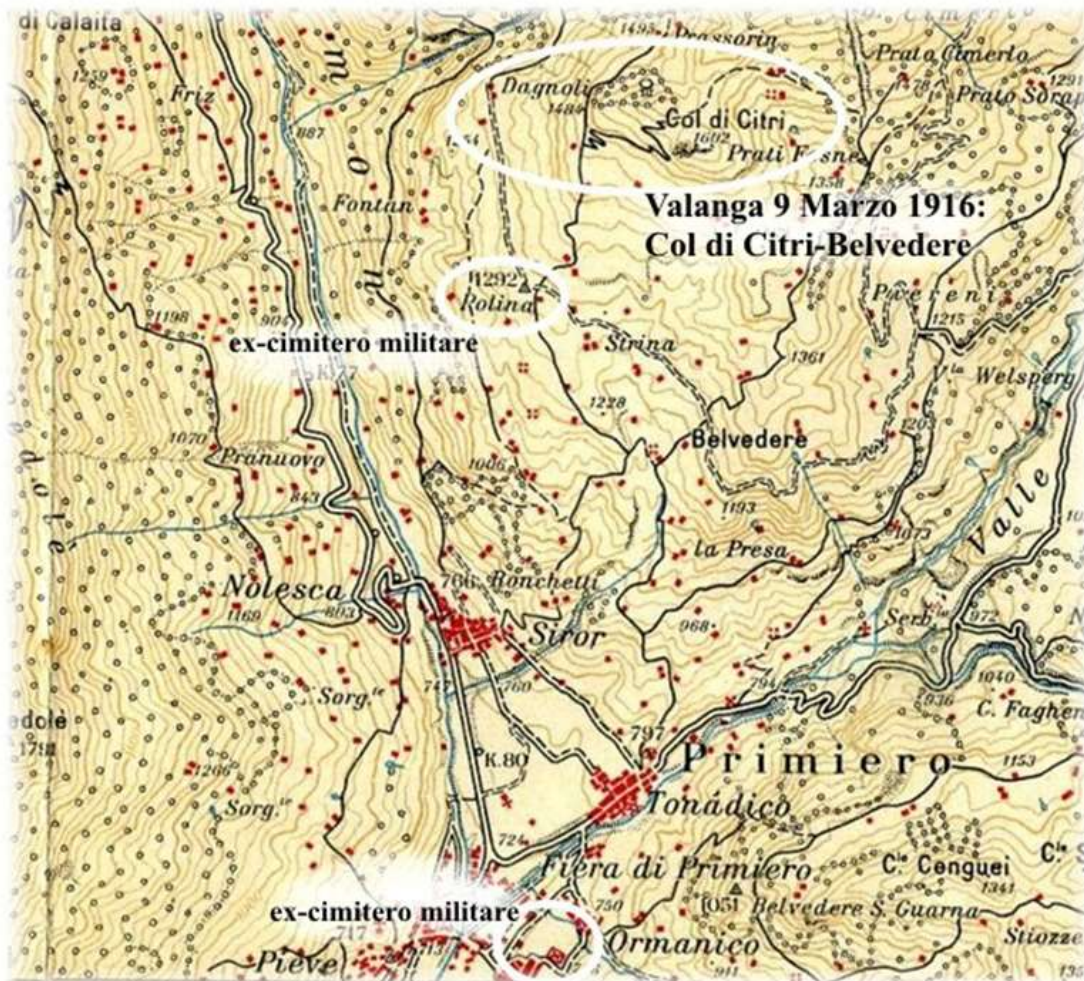

Caduti valanga Val Male (Col dei Cistri-Belvedere) 9 Marzo 1916

Tutti i diritti riservati: è vietata la riproduzione, anche parziale, dei contenuti (compresi files in pdf) e foto del sito senza l'autorizzazione esplicita del proprietario
In **rosso** son segnati date o luoghi errati o dati in verifica

I militari appartenevano al 2° Regg. Bersaglieri ed al 31° Regg. Fanteria. Numero vittime: 80. Questa valanga venne erroneamente identificata come valanga del Belvedere, ma in realtà avvenuta poco lontano a Col dei Cistri (erroneamente chiamato sulle mappe Citri). I militari furono inizialmente sepolti in un cimitero improvvisato in località Polina, poi al Cimitero di Fiera di Primiero. Infine traslati al Sacrario di Feltre: tra questi però solo alcuni caduti furono traslati al Sacrario con nome e cognome; tutti i restanti furono sepolti come ignoti.

In **verde** sono contrassegnati i militari che al Cimitero di Fiera di Primiero avevano tomba con nome e cognome

2° Regg. Bersaglieri

1. **ALBRICI Marziale** (Albricci al Cimitero di Fiera di Primiero, tomba n.52)
   Albo dei Caduti: da Brescia (d.m. di Brescia), Sottotenente 2° Regg. Bersaglieri, morto il 09/03/1916 in **Val Cismon** in seguito a caduta di valanga
   Atto di morte Comune di Brescia, anno 1916 Parte II Serie C, n.50: Sottotenente 2° Regg. Bersaglieri 1ª Compagnia, morto il 09/03/1916 in Alta Val Vecchia, per valanga, sepolto nella regione di Monte Belvedere
2. **ALLEGRA Giulio**
   Albo dei Caduti: da Briga (d.m. di Novara), Soldato 13° Regg. Bersaglieri, morto il 09/03/1916 **sul Monte Cismon** in seguito a caduta di valanga
   Atto di morte Comune di Briga, anno 1916 Parte II Serie C, n.13: Soldato 2° Regg. Bersaglieri 53° Battaglione 2ª Compagnia, morto il 09/03/1916 nella località Alta Val Vecchia Comune di Siror alle ore 8.00 antimeridiane, per valanga, sepolto a Belvedere Siror (atto compilato dal Comando 13° Bersaglieri)
3. **AUDIBUSSIO Giuseppe**
   Albo dei Caduti: da Cuornè (d.m. di Ivrea), Soldato 2° Regg. Bersaglieri, morto il 09/03/1916 in **Val Cismon** in seguito