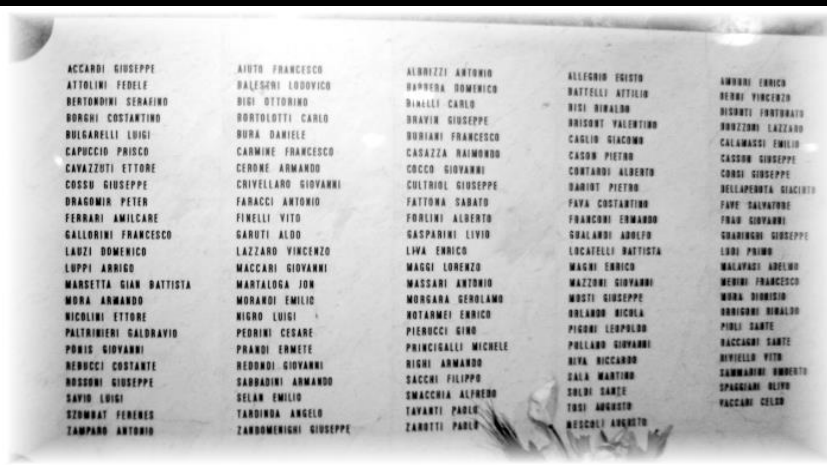

CIMITERO COMUNALE di CARPI (Modena)

Nome e Cognome desunto dalla lapide	Dati desunti dall'Albo Ministeriale dei Caduti	Data/luogo morte da Albo Minist. Caduti	Dati desunti da Onorcaduti	Altre info dal registro dei sepolti del Cimitero di Carpi
Accardi Giuseppe	di Calogero, da Santa Ninfa-Trapani, Sold. 140° Regg. Fanteria	24/11/1918 a Carpi	Sepolto nel Cimitero Comunale di Carpi	Cripta destra, loculo n.12
Aiuto Francesco	di Rosario, da Monte San Giuliano-Trapani, Sold. 41° Regg. Fanteria	28/11/1918 a Carpi	Sepolto nel Cimitero Comunale di Carpi	Cripta sinistra, loculo n.13
Albrizzi Antonio	Albrizio Antonio , di Pietro, da Cassano d'Adda-Milano, Sold. 255° Regg. Fanteria	22/01/1918 a Carpi	Sepoltura: Italia	Albrisi Antonio , anni 19, m. il 23/01/1918, cripta destra, loculo n.19
Allegrìo Egisto	Allegrìa Egisto , di Domenico, da Città di Castello-Perugia, Sold. 133° Regg. Fanteria	25/11/1918 a Carpi	Allegrìa Egisto , Sepolto nel Cimitero Comunale di Carpi	Figlio di Domenico, anni 26, m. il 25/11/1918, cripta destra, loculo n.18
Amurri Enrico	di Domenico, da Monterubbiano-Ascoli Piceno, Sold. 2° Regg. Art. Pesante Campale	07/04/1918 a Carpi	Sepolto nel Cimitero Comunale di Carpi	Cripta destra, loculo n.8
Andreoli Aristodemo	di Andrea, da Carpi-Modena, Sold. 83° Battaglione M.T.	04/12/1918 a Carpi	Sepolto nel Cimitero Comunale di Carpi	Cripta centrale, loculo n.3
Artioli Alfonso	?	?	Sepolto nel Cimitero Comunale di Carpi, m. il 05/02/1922	figlio di Fermo, di anni 41, m. il 05/02/1924, cripta destra, loculo n.28
Attolini Fedele	?	?	non presente	/
Balestri Lodovico	Balestra Lodovico , di Attilio, da Forlì, Sold. 5° Regg. Art. da Fortezza	10/03/1917 a Carpi	Sepolto nel Cimitero Comunale di Carpi	di anni 25, m. il 10/03/1917, cripta sinistra, loculo n.23
Barbera Domenico	Barbero Domenico , di Giacomo, da Melle-Cuneo, Sold. 137° Regg. Fanteria	22/11/1918 a Carpi	Sepolto nel Cimitero Comunale di Carpi	Barbero Domenico , anni 27, m. il 22/11/1918, cripta destra, loculo n.3
Battelli Attilio	da Genova, Sold. 89° Regg. Fanteria	24/11/1918 a Carpi	Batelli Attilio , sepolto nel Cimitero Comunale di Carpi, m. il 24/11/1918	Battelli Attilio , anni 27, m. il 24/11/1918, cripta destra, loculo n.9
Berni Vincenzo	?	?	non presente	/
Bertacchi Lorenzo	Bertocchi Lorenzo , di Deicolo, da Angolo-Brescia, Sold. 77° Regg. Fanteria	24/11/1918 a Carpi	Sepolto nel Cimitero Comunale di Carpi, m. il 23/11/1918	Anni 25, m. il 23/11/1918, cripta destra, loculo n.6
Bertesi Gino	?	?	non presente	/
Bertondini Serafino	Berdondini Serafino , di Antonio, da Cotignola-Ravenna, Sold. 3° Regg. Art. da montagna	25/03/1918 a Carpi	Sepolto nel Cimitero Comunale di Carpi, m. il 25/03/1918	Bertandini Serafino , di Antonio, anni 23, cripta destra, loculo n.5
Bigi Ottorino	?	?	Sepolto nel Cimitero Comunale di Carpi, m. il 19/03/1919	Bisi Ottorino , di Andrea, anni 19, m. il 19/03/1919, cripta centrale, loculo n.16